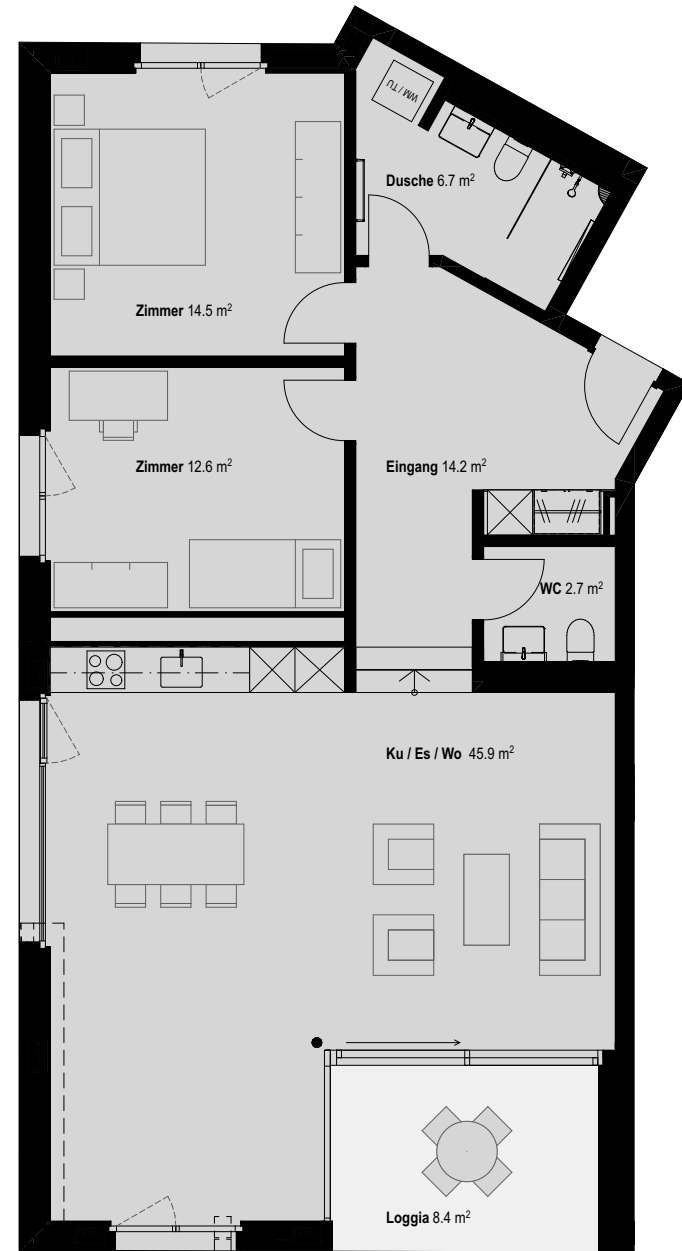

SCHÄFERHÖHE

HAUS A2

3.5 ZIMMER

Erdgeschoss | Nr. A2 1.04

Nettowoohnfläche

96.6 m²

Loggia

8.4 m²

Keller

6.7 m²

Raumhöhe ~2.50 m | Ku/Es/Wo ~2.86 m

Waschmaschine/Tumbler in der Dusche

Haus A2, Höhweg 13, 3052 Zollikofen

Marti
Gesamtleistungen

schäferhöhe.ch

1:100