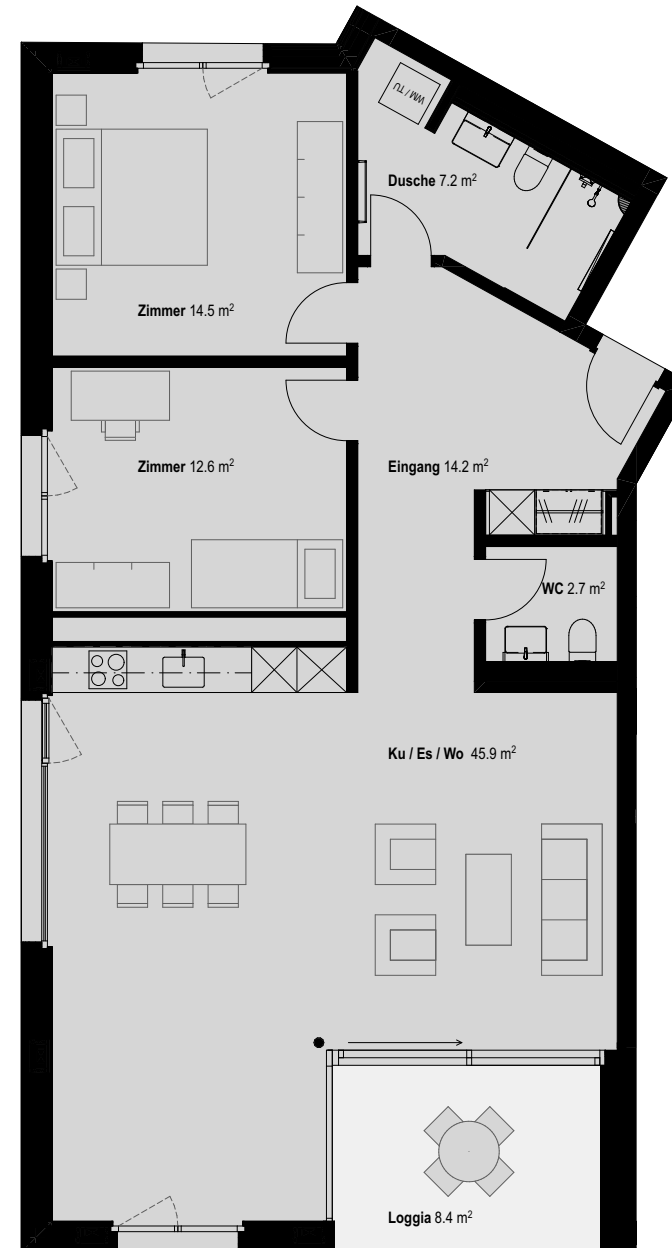

SCHÄFERHÖHE

HAUS A2

3.5 ZIMMER

2.Obergeschoss | Nr. A2 1.24

Nettowohnfläche

97.1 m²

Loggia

8.4 m²

Keller

6.7 m²

Raumhöhe ~2.68 m

Waschmaschine/Tumbler in der Dusche

Haus A2, Höhweg 13, 3052 Zollikofen

Marti
Gesamtleistungen

schäferhöhe.ch

1:100