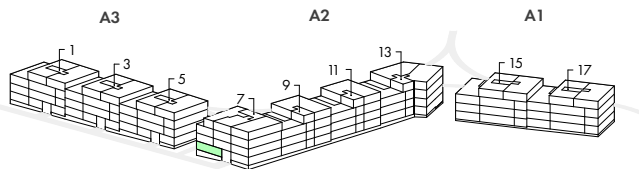

## 3.5 ZIMMER

Erdgeschoss | Nr. A2 4.02

Nettowoohnfläche

77.9 m<sup>2</sup>

Loggia

7.4 m<sup>2</sup>

Keller

9.8 m<sup>2</sup>

Raumhöhe ~2.50 m

Waschmaschine/Tumbler im Reduit

Haus A2, Höhweg 7, 3052 Zollikofen

Marti  
Gesamtleistungen

schäferhöhe.ch

1:100